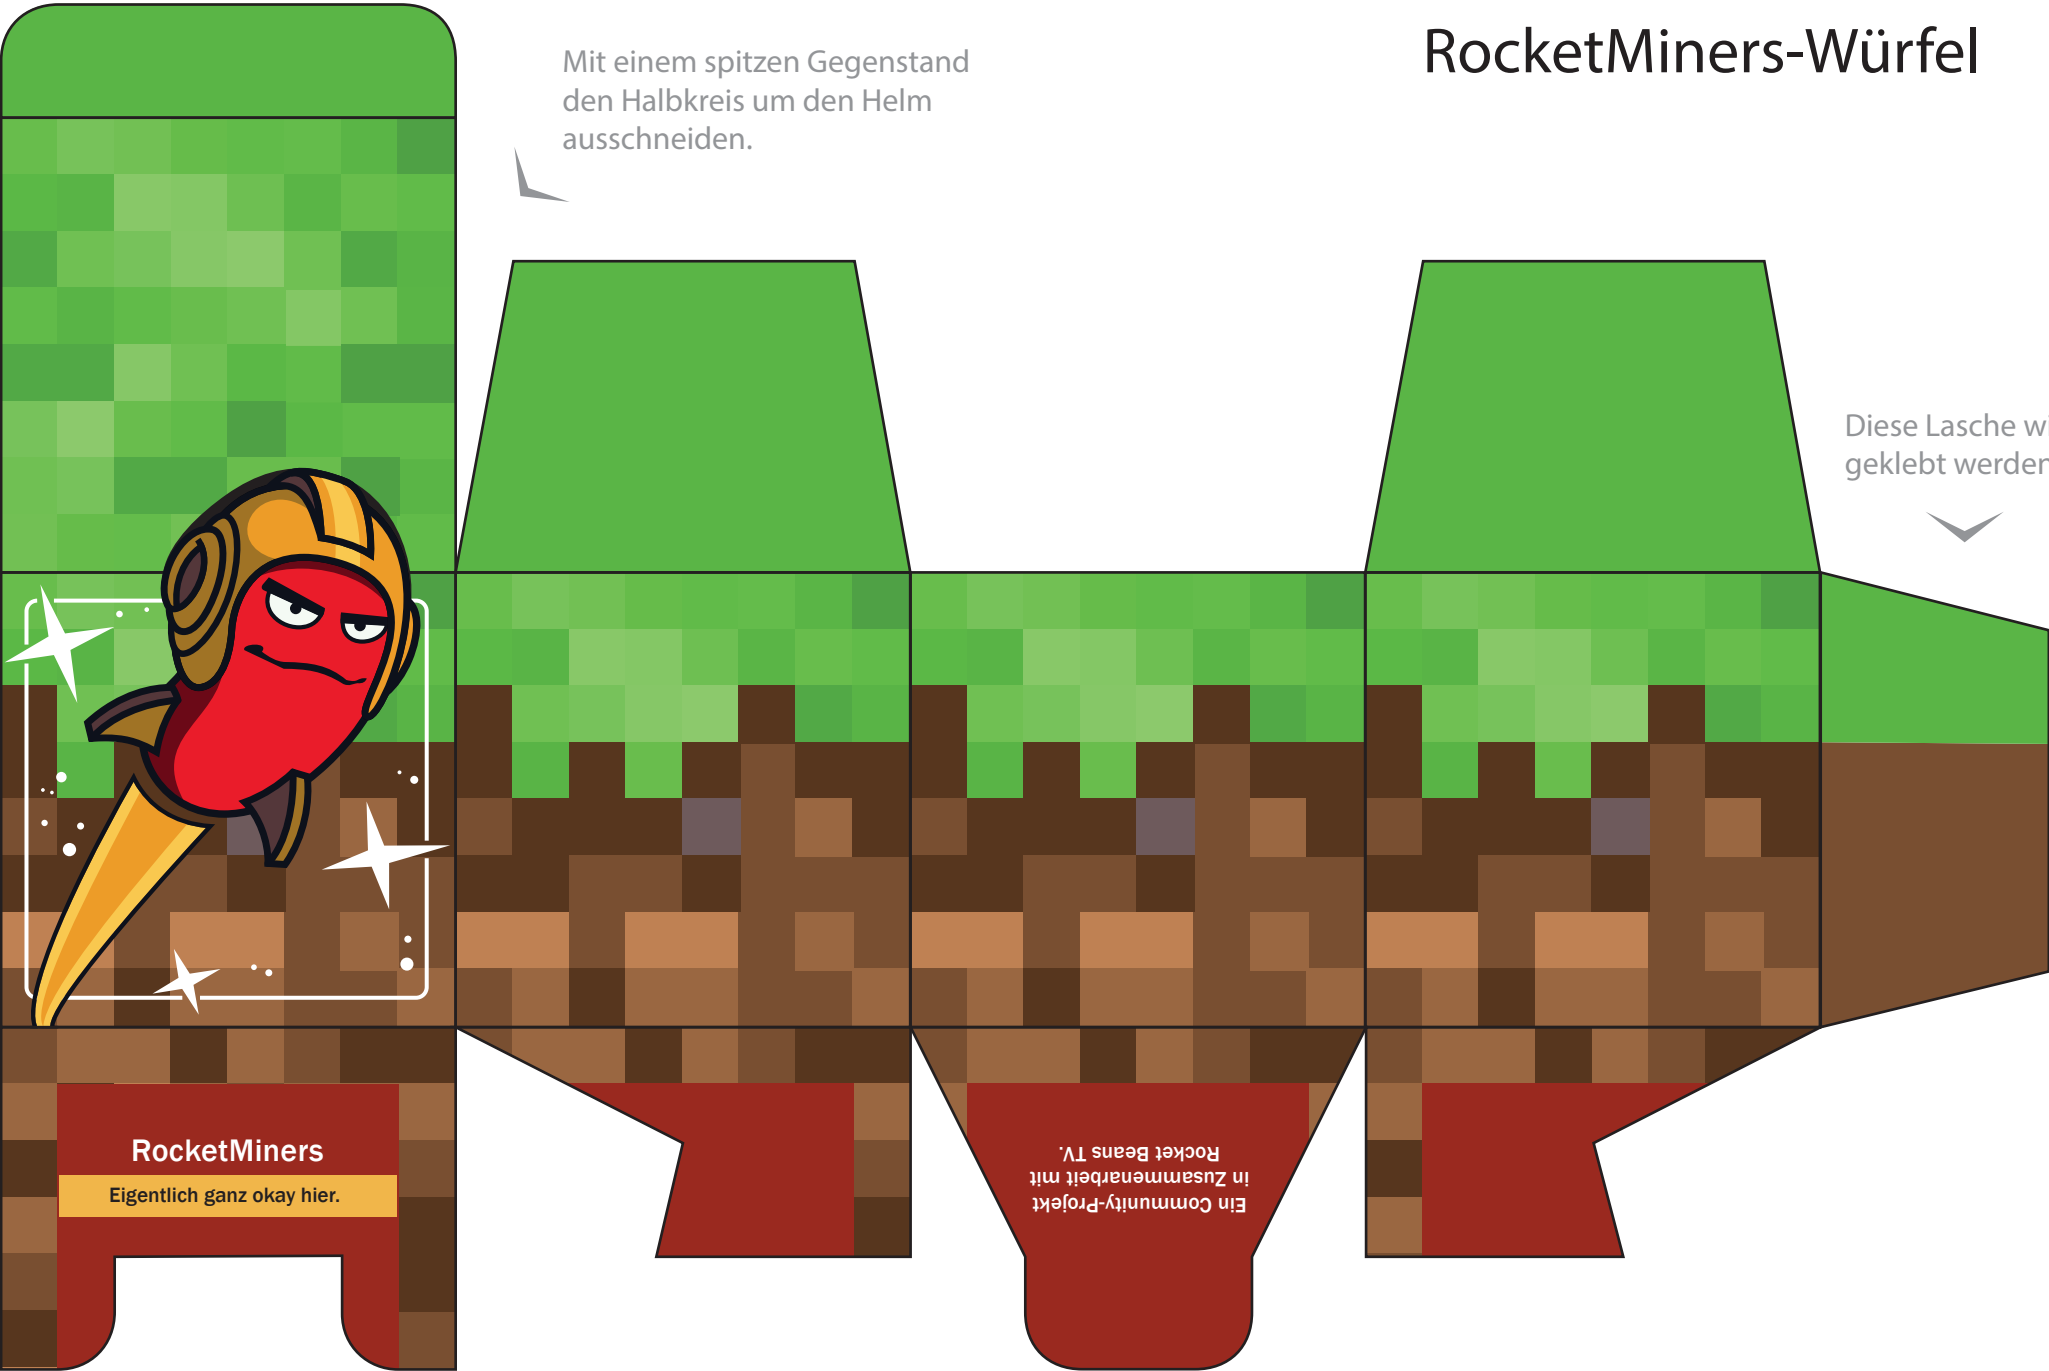

RocketMiners-Würfel

Mit einem spitzen Gegenstand den Halbkreis um den Helm ausschneiden.

Diese Lasche wird geklebt werden.

RocketMiners
Eigentlich ganz okay hier.

Ein Community-Projekt
in Zusammenarbeit mit
Rocket Beans TV.